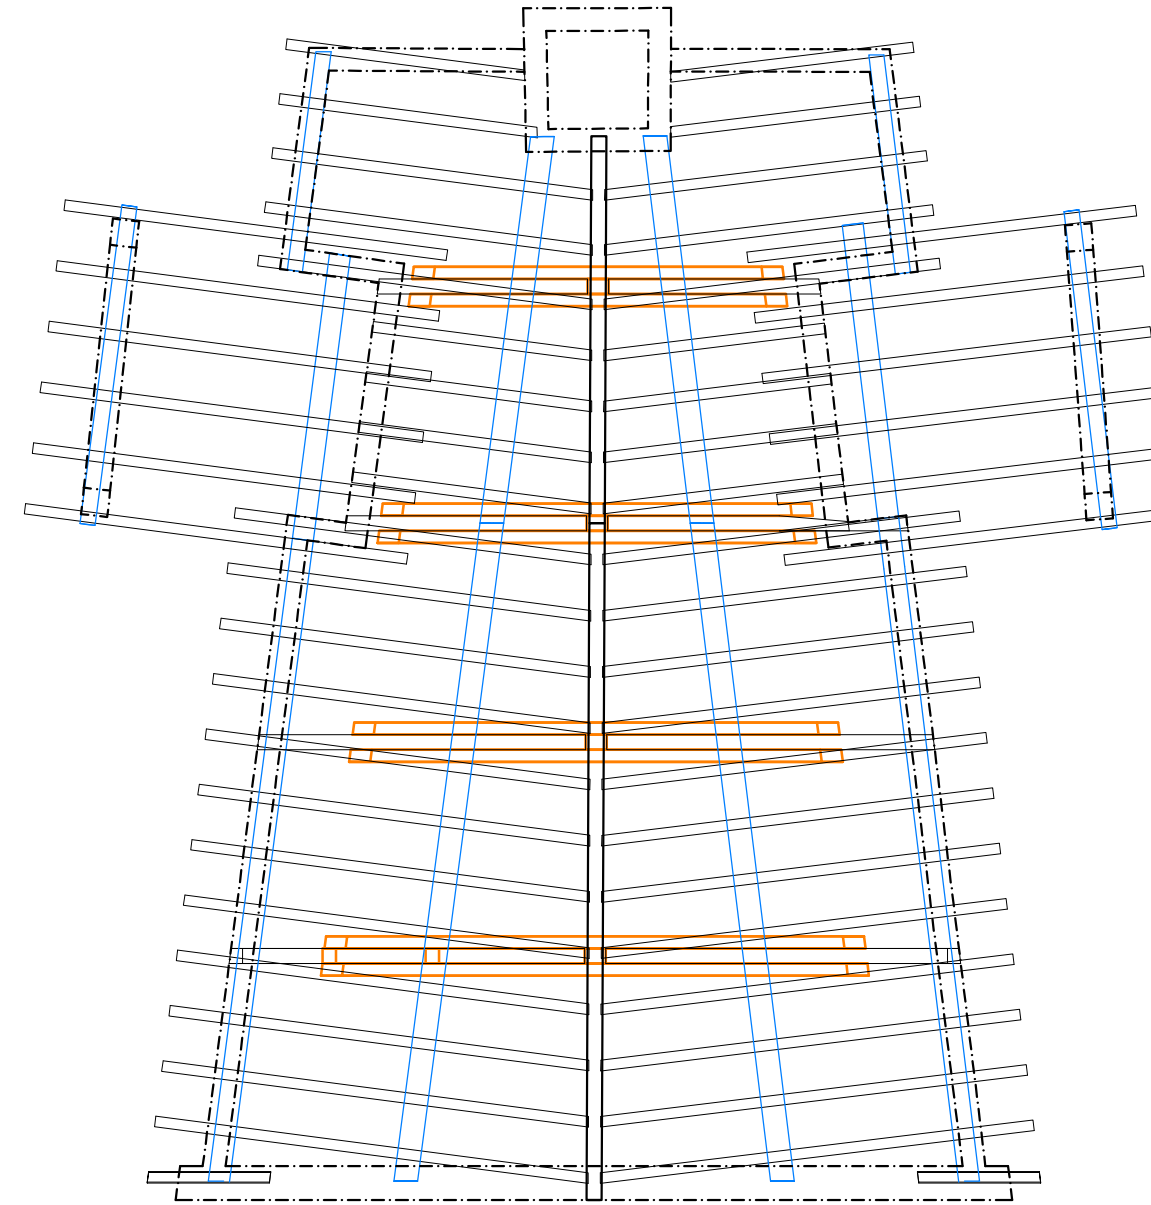

Particolare PACCHETTO COPERTURA

Scala 1:10

- Colmo Ventilato in Lamiera di Acciaio Zincato Preverniciato color Grigio Scuro
- Manto piano in Acciaio Zincato Preverniciato Aggraffato
- Stuoia Antirombo composta di separazione - sp mm 8
- Schermo sottotegola bituminoso
- Tavolato in legno - sp. 30 mm
- Listoni in Legno sez. cm 10 x 5
- Schermo sottotegola - "freno vapore" in polipropilene armato
- Assito-Perline in legno preverniciate sp mm 50
- Orditura secondaria in legno massiccio - correnti sez. 14x16 cm
- Orditura portante in legno massiccio Capriate, colmi e terzere
- Le parti in legno saranno trattate con prodotti antitarlo-antimuffa di colore noce chiaro per le parti interne alla chiesa e di colore noce per le parti esterne come l'esistente

PIANTA ORDITURA PRINCIPALE

- Orditura secondaria in legno massiccio - Correnti sez. 14x16 cm
- Orditura portante in legno massiccio - Trave di colmo sez. 20x32 cm
- Orditura portante in legno massiccio - Terzere sez. 20x24 cm
- Orditura portante in legno massiccio - Banchine sez. 20x20 cm

PIANTA COPERTURE

scala 1:100