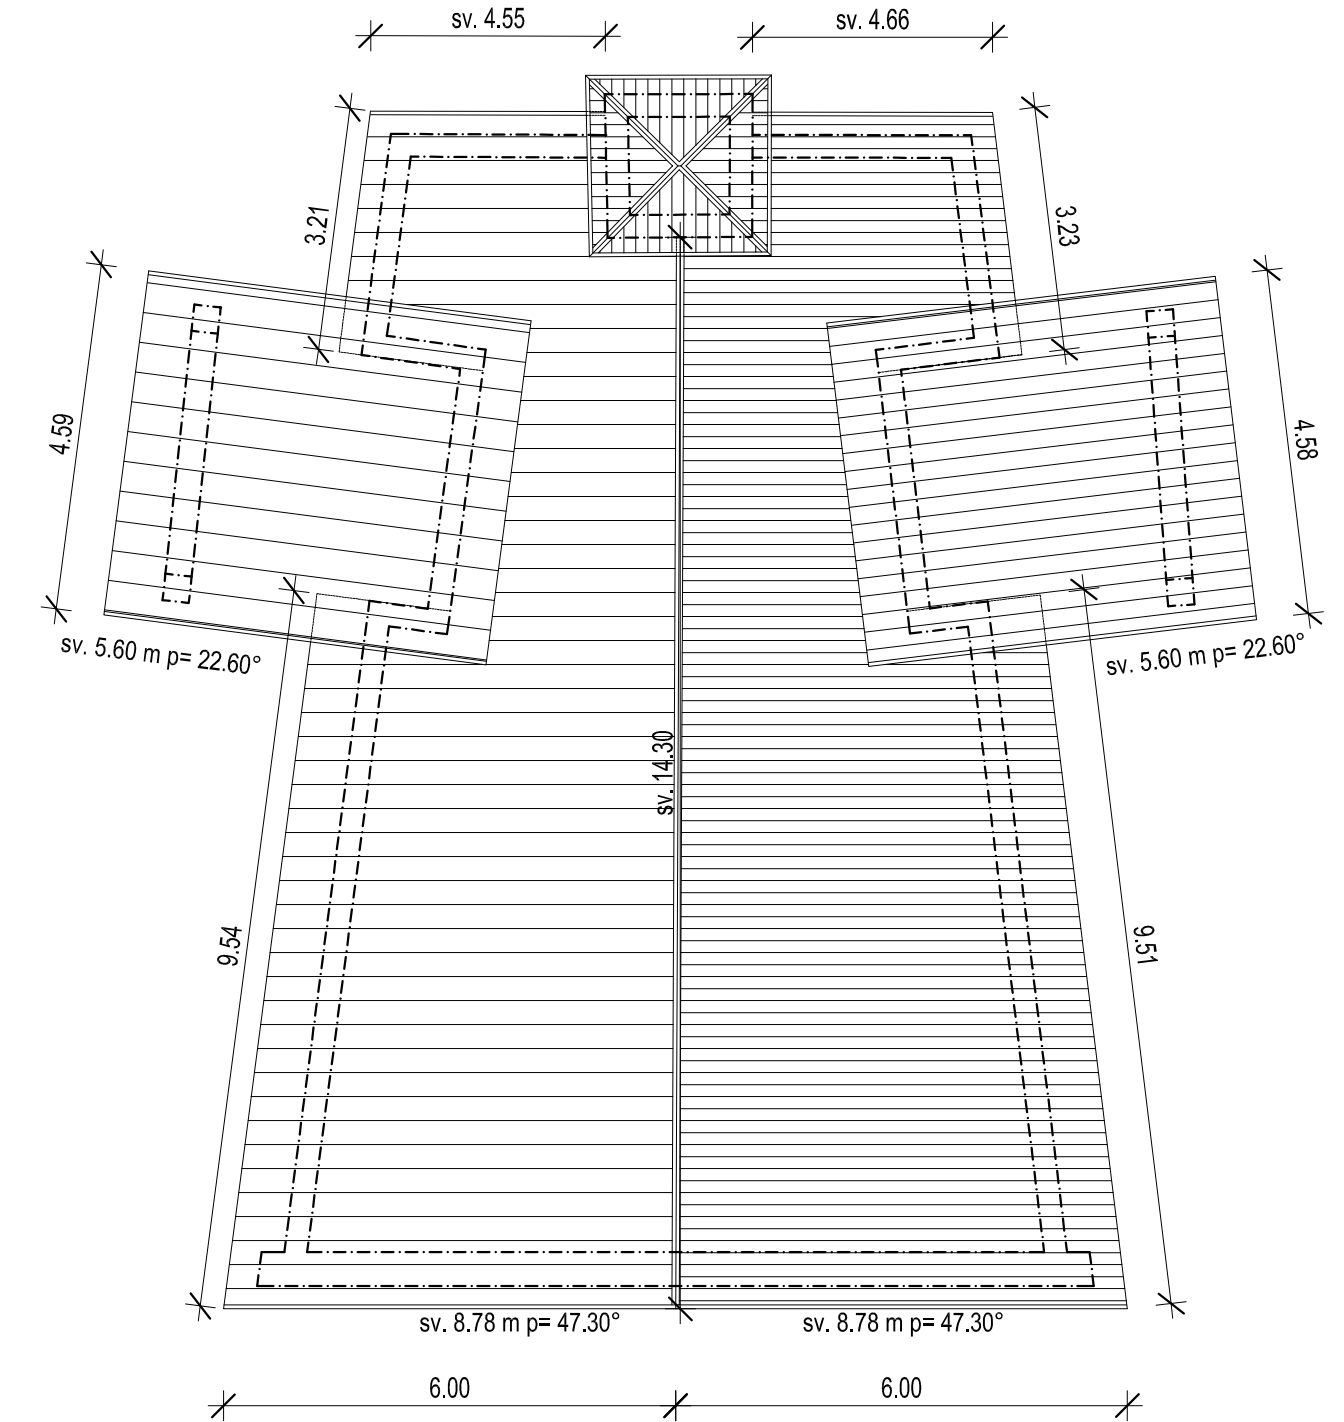

Particolare PACCHETTO COPERTURA

Scala 1:10

- Colmo Ventilato in Lamiera di Acciaio Zincato Preverniciato color Grigio Scuro
- Manto piano in Acciaio Zincato Preverniciato Aggraffato
- Stuoia Antirombo composta di separazione - sp mm 8
- Schermo sottotegola bituminoso
- Tavolato in legno - sp. 30 mm
- Listoni in Legno sez. cm 10 x 5
- Schermo sottotegola - "freno vapore" in polipropilene armato
- Assito-Perline in legno preverniciate sp mm 50
- Orditura secondaria in legno massiccio - correnti sez. 14x16 cm
- Orditura portante in legno massiccio Capriate, colmi e terzere
- Le parti in legno saranno trattate con prodotti antitarlo-antimuffa di colore noce chiaro per le parti interne alla chiesa e di colore noce per le parti esterne come l'esistente

PIANTA ORDITURA PRINCIPALE

- Orditura secondaria in legno massiccio - Correnti sez. 14x16 cm
- Orditura portante in legno massiccio - Trave di colmo sez. 20x32 cm
- Orditura portante in legno massiccio - Terzere sez. 20x24 cm
- Orditura portante in legno massiccio - Banchine sez. 20x20 cm

PIANTA COPERTURE

scala 1:100