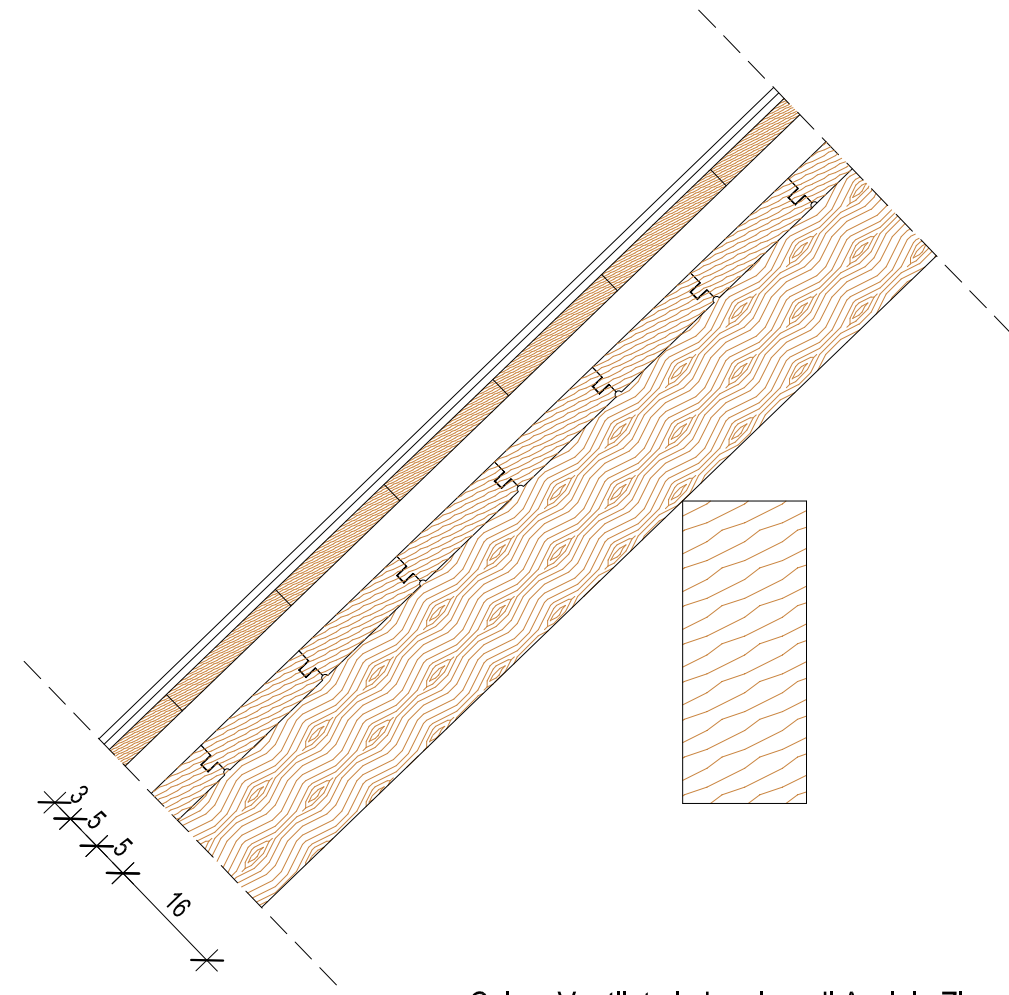

Particolare PACCHETTO COPERTURA

Scala 1:10

- Colmo Ventilato in Lamiera di Acciaio Zincato Preverniciato color Grigio Scuro
- Manto piano in Acciaio Zincato Preverniciato Aggraffato
- Stuoia Antirombo composta di separazione - sp mm 8
- Schermo sottotegola bituminoso
- Tavolato in legno - sp. 30 mm
- Listoni in Legno sez. cm 10 x 5
- Schermo sottotegola - "freno vapore" in polipropilene armato
- Assito-Perline in legno preverniciate sp mm 50
- Orditura secondaria in legno massiccio - correnti sez. 14x16 cm
- Orditura portante in legno massiccio Capriate, colmi e terzere
- Le parti in legno saranno trattate con prodotti antitarlo-antimuffa di colore noce chiaro per le parti interne alla chiesa e di colore noce per le parti esterne come l'esistente

PIANTA ORDITURA PRINCIPALE

- Orditura secondaria in legno massiccio - Correnti sez. 14x16 cm
- Orditura portante in legno massiccio - Trave di colmo sez. 20x32 cm
- Orditura portante in legno massiccio - Terzere sez. 20x24 cm
- Orditura portante in legno massiccio - Banchine sez. 20x20 cm

PIANTA COPERTURE

scala 1:100